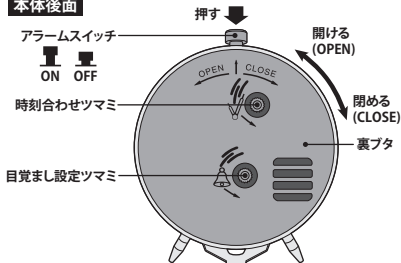

GG-016 レトロベルアラーム 取扱説明書・保証書

本体後面

本体内部

■ご使用方法

①電池の入れ方

本体後面にある裏フタをOPENの方向に回して外し、本体内部に単3電池1個を＋（プラス・マイナス）確認の上、装着してください。その後、裏フタを取り付け、CLOSEの方向に回して閉めてください。

②時刻の合わせ方

本体後面の時刻合わせツマミを必ず矢印の方向に回して時刻を合わせてください。

※時刻合わせツマミを逆に回して合わせますと、時計が正常に作動しない場合があります。

③アラームのセット方法

本体後面の目覚まし設定ツマミを必ず矢印の方向に回して合わせてください。そして、アラームスイッチを押してONの状態にしてください。アラームを止める場合は、アラームスイッチを押してOFFの状態にしてください。

※目覚まし設定ツマミを逆に回して合わせますと、設定時刻に正しく反応しない場合があります。

重要