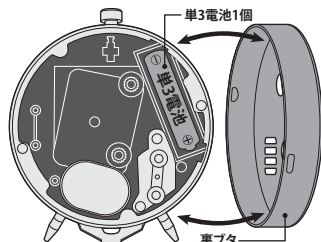

GG-016 レトロベルアラーム 取扱説明書・保証書

本体後面

本体内部

■ご使用方法

①電池の入れ方

本体後面にある裏フタをOPENの方向に回して外し、本体内部に単3電池1個を＋（プラス・マイナス）確認の上、装着してください。その後、裏フタを取り付け、CLOSEの方向に回して閉めてください。

②時刻の合わせ方

本体後面の時刻合わせツマミを必ず矢印の方向に回して時刻を合わせてください。

※時刻合わせツマミを逆に回して合わせますと、時計が正常に作動しない場合があります。

③アラームのセット方法

本体後面の目覚まし設定ツマミを必ず矢印の方向に回して合わせてください。そして、アラームスイッチを押してONの状態にしてください。アラームを止める場合は、アラームスイッチを押してOFFの状態にしてください。

※目覚まし設定ツマミを逆に回して合わせますと、設定時刻に正しく反応しない場合があります。

重要