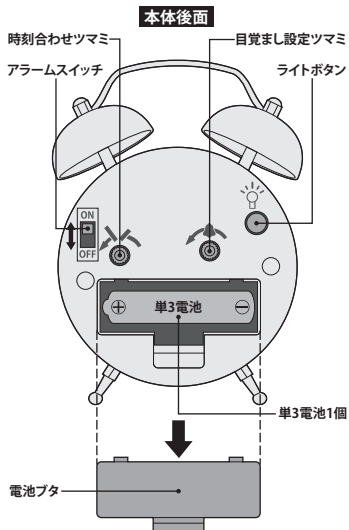

GG-015 グラスクロック 取扱説明書・保証書

注意 文字板の素材が性質上、材質の一部が時計内部に抜け落ちる場合がありますが、性能や品質に影響はありません。

■ご使用方法

①電池の入れ方

本体後面の電池プタを外し、単3電池1個を＋（プラス・マイナス）確認の上、装着してください。その後、電池プタを取り付けてください。

②時刻の合わせ方

本体後面の時刻合わせツマミを必ず矢印の方向に回して時刻を合わせてください。

※時刻合わせツマミを逆に回して合わせると、時計が正常に作動しない場合があります。

③アラームのセット方法

本体後面の目覚まし設定ツマミを必ず矢印の方向に回して合わせてください。そして、アラームスイッチをONの状態にしてください。アラームを止める場合は、アラームスイッチをOFFの状態にしてください。

※目覚まし設定ツマミを逆に回して合わせると、設定時刻に正しく反応しない場合があります。

④ライトの使い方

本体後面のライトボタンを押すと、文字板にライトが点灯します。